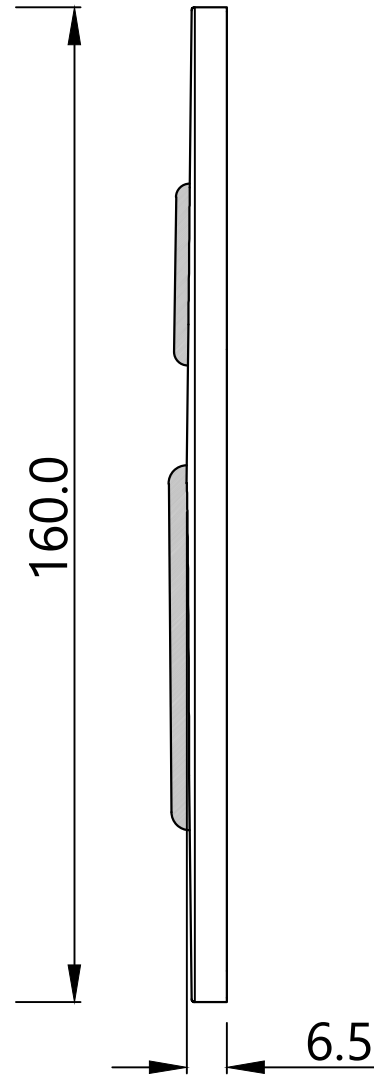

DIVERTER PLATE

HANDLE