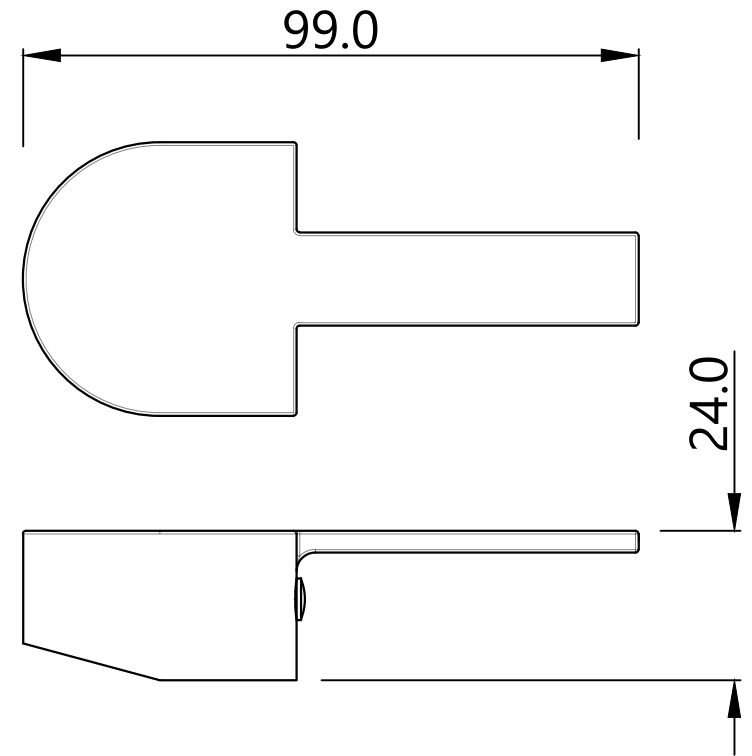

DIVERTER PLATE

HANDLE